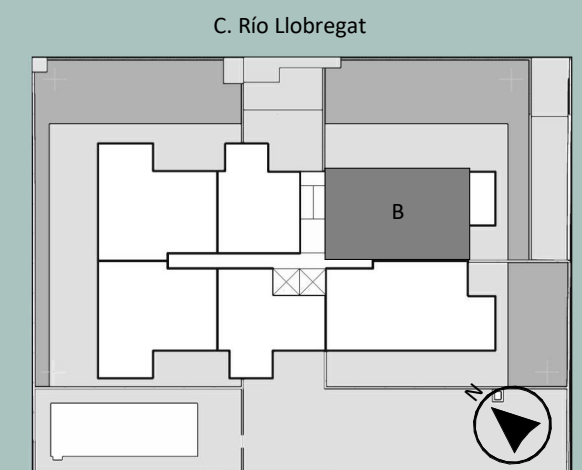

Vivienda 3ºB

	Superficie
Vivienda (útil interior)	77.80 m ²
Terraza cubierta	10.80 m ²
TOTAL ÚTIL	88.60 m²